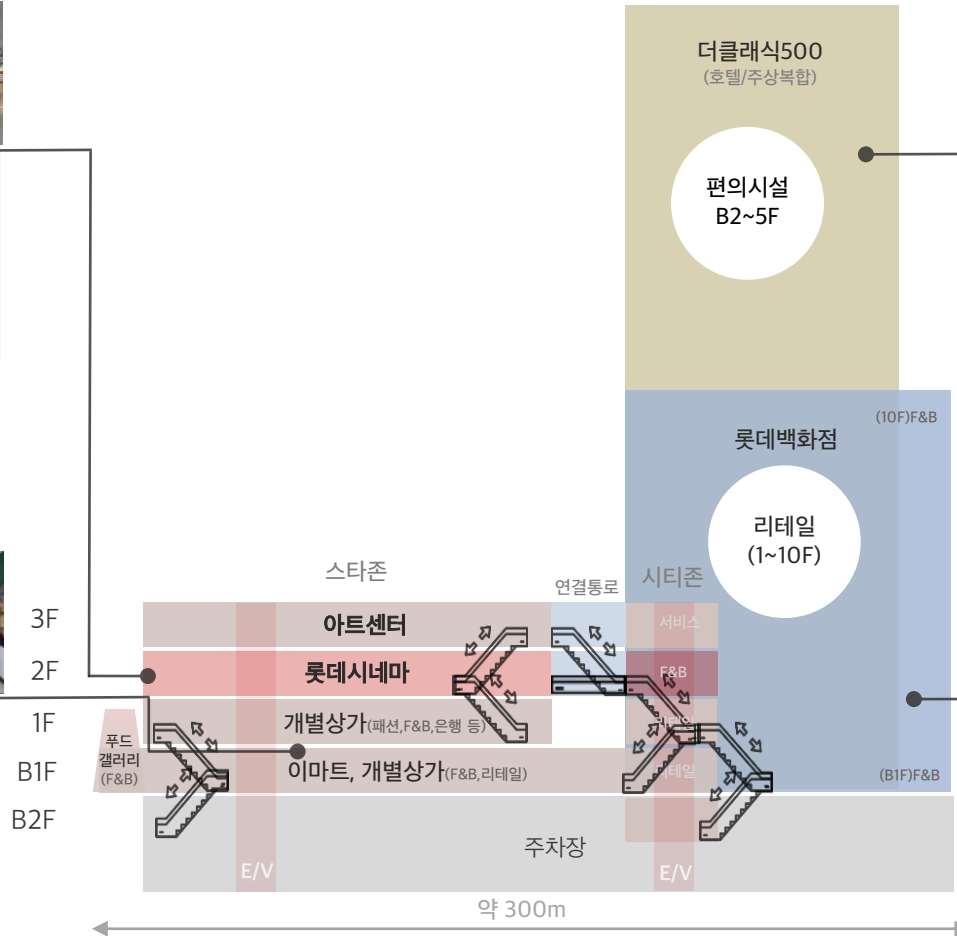

롯데시네마 건대입구점은 스타시티몰 2F에 위치함

스타시티몰은 건대입구역과 직결되어 지하철 접근이 용이하며 이마트, 롯데백화점 등 대형 유통시설과 함께 아파트, 호텔, 대학교 등 다양한 상주인구가 존재함

PROPERTY LAYOUT

스타시티몰은 백화점(롯데), 주상복합(더클래식500), 쇼핑몰(스타시티존)로 구성됨
 스타시티존은 마트/영화관/복합문화공간 중심의 집객시설로 건대 상권의 랜드마크격 건물임

스타시티몰(상층부)

각 층별 Art, Retail, Service 및 일반상가 구성

- CxC아트뮤지엄, 롯데시네마, 신한은행 등의 테넌트 입점

스타시티몰(B1F)

이마트 및 푸드갤러리

- 이마트, 교보문고와 약 25개 점포 이상의 F&B 입점 점포로 구성된 푸드코트성 공간으로 후면부 스타시티 아파트와 연결됨

더클래식500

더클래식500
(호텔/주상복합)

편의시설
B2~5F

파인다이닝, 뷰티, 메디컬 구성

- 스타벅스, 커피빈, 투썸플레이스, 경복궁불고기, 함루, 라구뜨(뷔페), 스위스파 미용실/테라피 등 고급형 MD 구성

롯데백화점 건대스타시티점

캐주얼한 분위기의 MD구성

- 하층부 서점, F&B, 중층부 여성패션, 아웃도어 상층부 리빙, F&B 위주 구성

CUSTOMER FLOW

스타시티몰의 주요 고객 이동 동선은 다음과 같음

I 스타시티몰 주요 동선

1 차량 이용객

2 이마트/지하상가 방문객

3 스타시티몰 방문객 / 도보 이용객

4 백화점 방문객 / 지하철 이용객

POTENTIAL OPPORTUNITY

현재 롯데시네마 내부 전체적인 MD 리뉴얼을 통한 브랜드 교체가 진행될 예정임

※Unit 201 기준 공용부 난간 축 의자 및 테라스 포함 사용 가능함