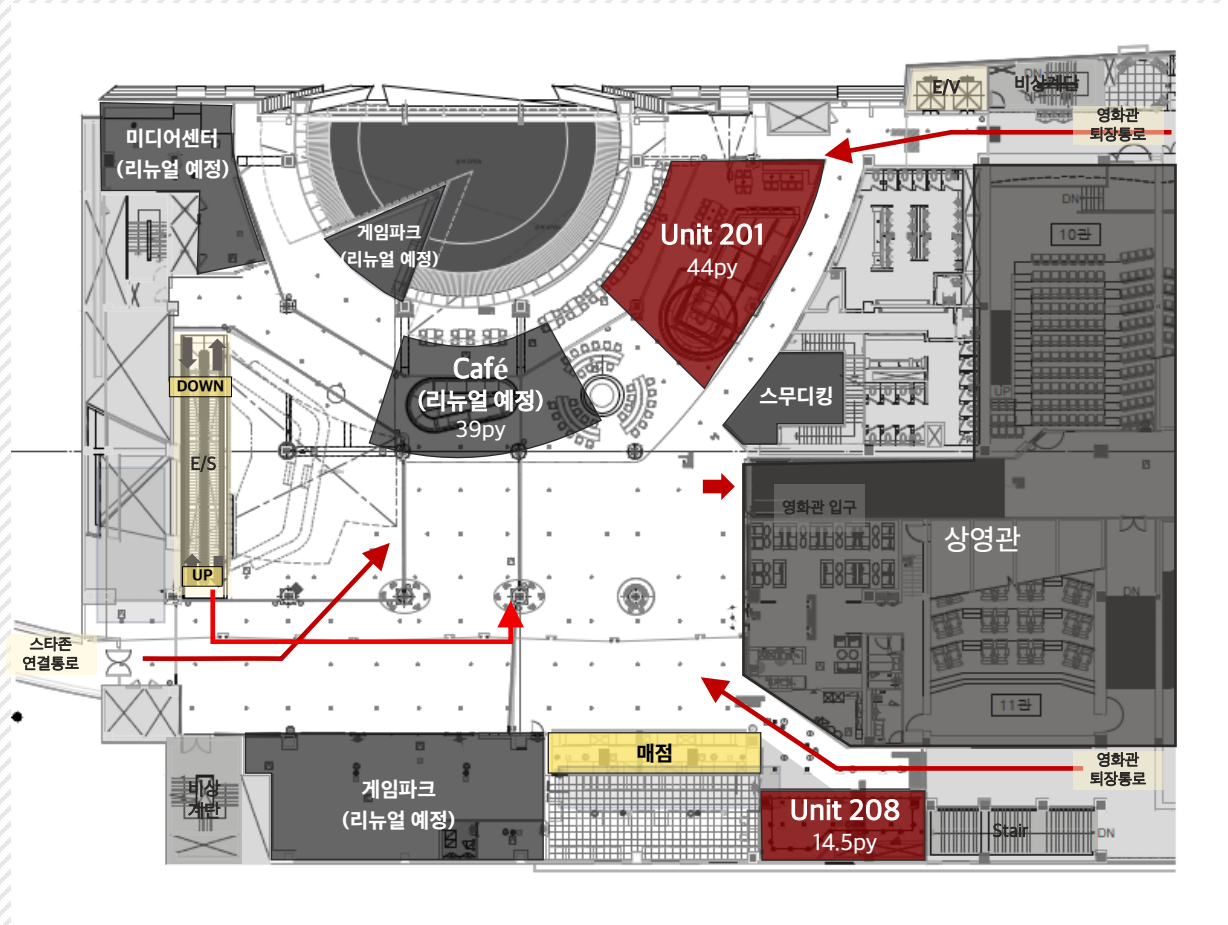

롯데시네마 건대입구점은 스타시티몰 2F에 위치함

스타시티몰은 건대입구역과 직결되어 지하철 접근이 용이하며 이마트, 롯데백화점 등 대형 유통시설과 함께 아파트, 호텔, 대학교 등 다양한 상주인구가 존재함

PROPERTY LAYOUT

스타시티몰은 백화점(롯데), 주상복합(더클래식500), 쇼핑몰(스타시티존)로 구성됨
 스타시티존은 마트/영화관/복합문화공간 중심의 집객시설로 건대 상권의 랜드마크격 건물임

스타시티몰(상층부)

각 층별 Art, Retail, Service 및 일반상가 구성

- CxC아트뮤지엄, 롯데시네마, 신한은행 등의 테넌트 입점

스타시티몰(B1F)

이마트 및 푸드갤러리

- 이마트, 교보문고와 약 25개 점포 이상의 F&B 입점 점포로 구성된 푸드코트성 공간으로 후면부 스타시티 아파트와 연결됨

더클래식500

더클래식500
(호텔/주상복합)

편의시설
B2~5F

파인다이닝, 뷰티, 메디컬 구성

- 스타벅스, 커피빈, 투썸플레이스, 경복궁불고기, 함루, 라구뜨(뷔페), 스위스파 미용실/테라피 등 고급형 MD 구성

롯데백화점 건대스타시티점

캐주얼한 분위기의 MD구성

- 하층부 서점, F&B, 중층부 여성패션, 아웃도어 상층부 리빙, F&B 위주 구성

CUSTOMER FLOW

스타시티몰의 주요 고객 이동 동선은 다음과 같음

I 스타시티몰 주요 동선

1 차량 이용객

2 이마트/지하상가 방문객

3 스타시티몰 방문객 / 도보 이용객

4 백화점 방문객 / 지하철 이용객

POTENTIAL OPPORTUNITY

현재 롯데시네마 내부 전체적인 MD 리뉴얼을 통한 브랜드 교체가 진행될 예정임

※Unit 201 기준 공용부 난간 축 의자 및 테라스 포함 사용 가능함