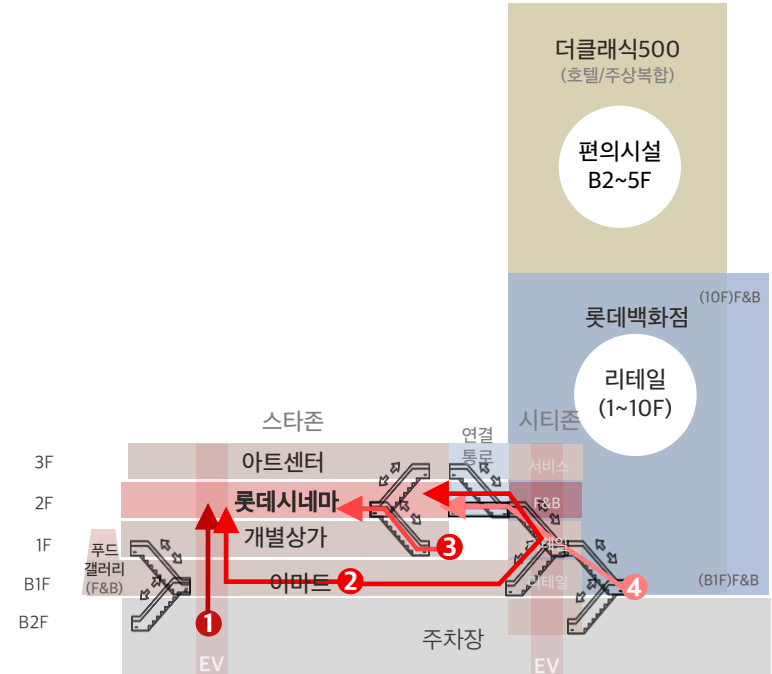

롯데시네마 건대입구점은 스타시티몰 2F에 위치함

스타시티몰은 건대입구역과 직결되어 지하철 접근이 용이하며 이마트, 롯데백화점 등 대형 유통시설과 함께 아파트, 호텔, 대학교 등 다양한 상주인구가 존재함

PROPERTY LAYOUT

스타시티몰은 백화점(롯데), 주상복합(더클래식500), 쇼핑몰(스타시티존)로 구성됨
 스타시티존은 마트/영화관/복합문화공간 중심의 집객시설로 건대 상권의 랜드마크격 건물임

스타시티몰(상층부)

각 층별 Art, Retail, Service 및 일반상가 구성

- CxC아트뮤지엄, 롯데시네마, 신한은행 등의 테넌트 입점

스타시티몰(B1F)

이마트 및 푸드갤러리

- 이마트, 교보문고와 약 25개 점포 이상의 F&B 입점 점포로 구성된 푸드코트성 공간으로 후면부 스타시티 아파트와 연결됨

더클래식500

더클래식500
(호텔/주상복합)

편의시설
B2~5F

파인다이닝, 뷰티, 메디컬 구성

- 스타벅스, 커피빈, 투썸플레이스, 경복궁불고기, 함루, 라구뜨(뷔페), 스위스파 미용실/테라피 등 고급형 MD 구성

롯데백화점 건대스타시티점

캐주얼한 분위기의 MD구성

- 하층부 서점, F&B, 중층부 여성패션, 아웃도어 상층부 리빙, F&B 위주 구성

CUSTOMER FLOW

스타시티몰의 주요 고객 이동 동선은 다음과 같음

I 스타시티몰 주요 동선

1 차량 이용객

2 이마트/지하상가 방문객

3 스타시티몰 방문객 / 도보 이용객

4 백화점 방문객 / 지하철 이용객

POTENTIAL OPPORTUNITY

현재 롯데시네마 내부 전체적인 MD 리뉴얼을 통한 브랜드 교체가 진행될 예정임

※Unit 201 기준 공용부 난간 축 의자 및 테라스 포함 사용 가능함