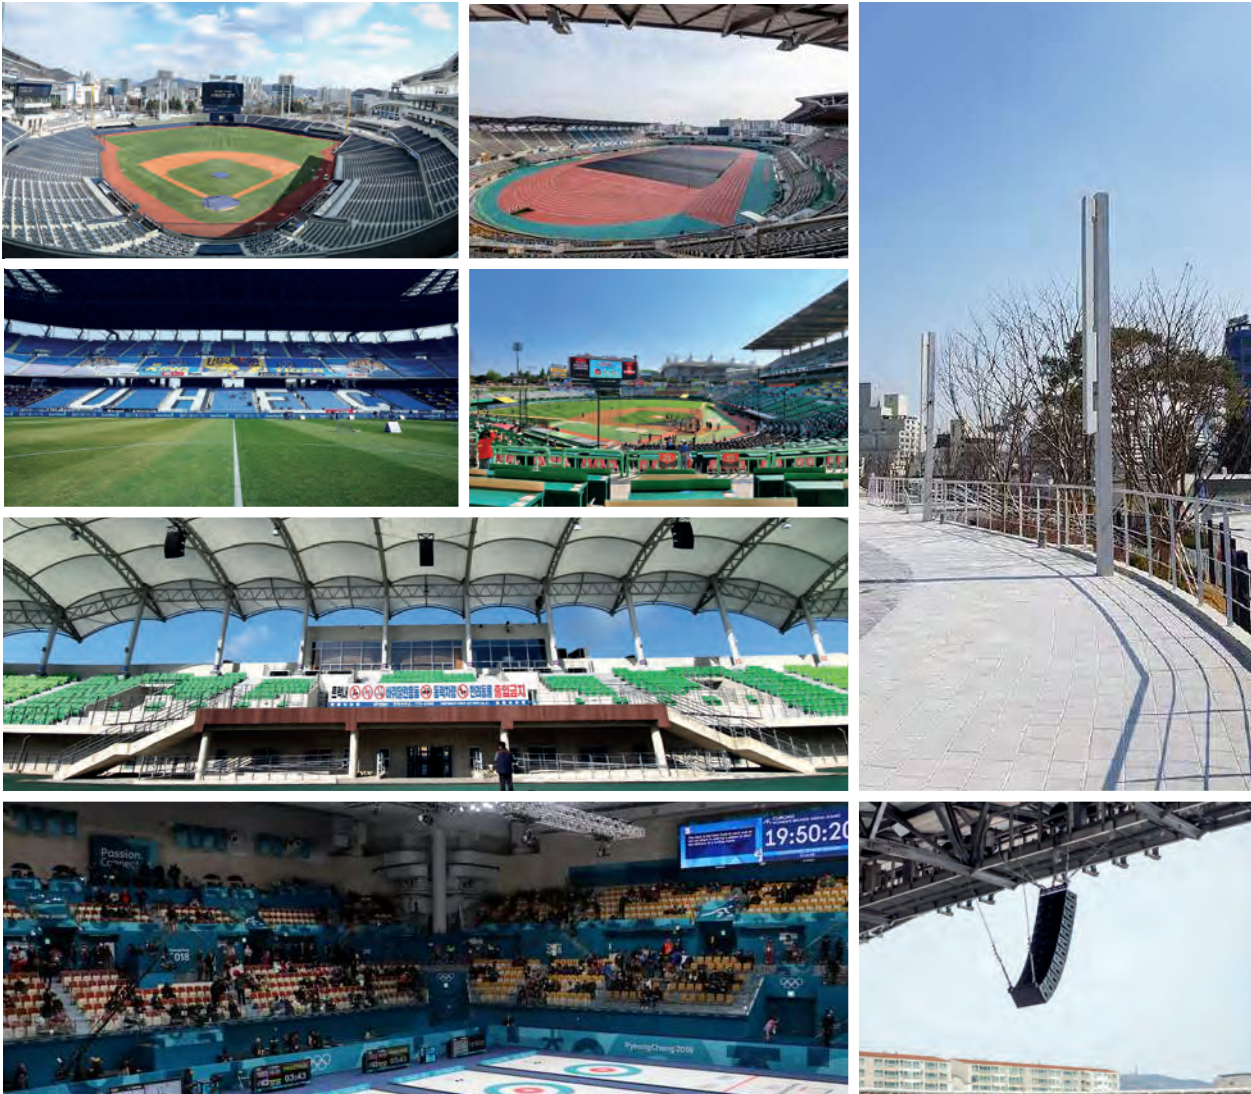

한밭대학교 아트홀
 한양대학교 미래 자동차 강의실
 한양대학교 인신캠퍼스 통합제어시스템
 한양대학교 콘서트홀

05

실내 경기장 / 스타디움

ARENA / STADIUM

강릉 스피드스케이팅 경기장 콘솔
 강릉 종합운동장
 강릉 컬링 경기장
 강릉 하키센터 음향시스템
 고창 군립 체육관 모니터시스템
 기아 챔피언스필드
 남원 춘향골 테니스장
 노을체육관
 당진 실내체육관
 당진종합운동장
 대구 스타디움
 대신고등학교 체육관
 동천실내체육관
 무주 국민 체육센터 실내체육관