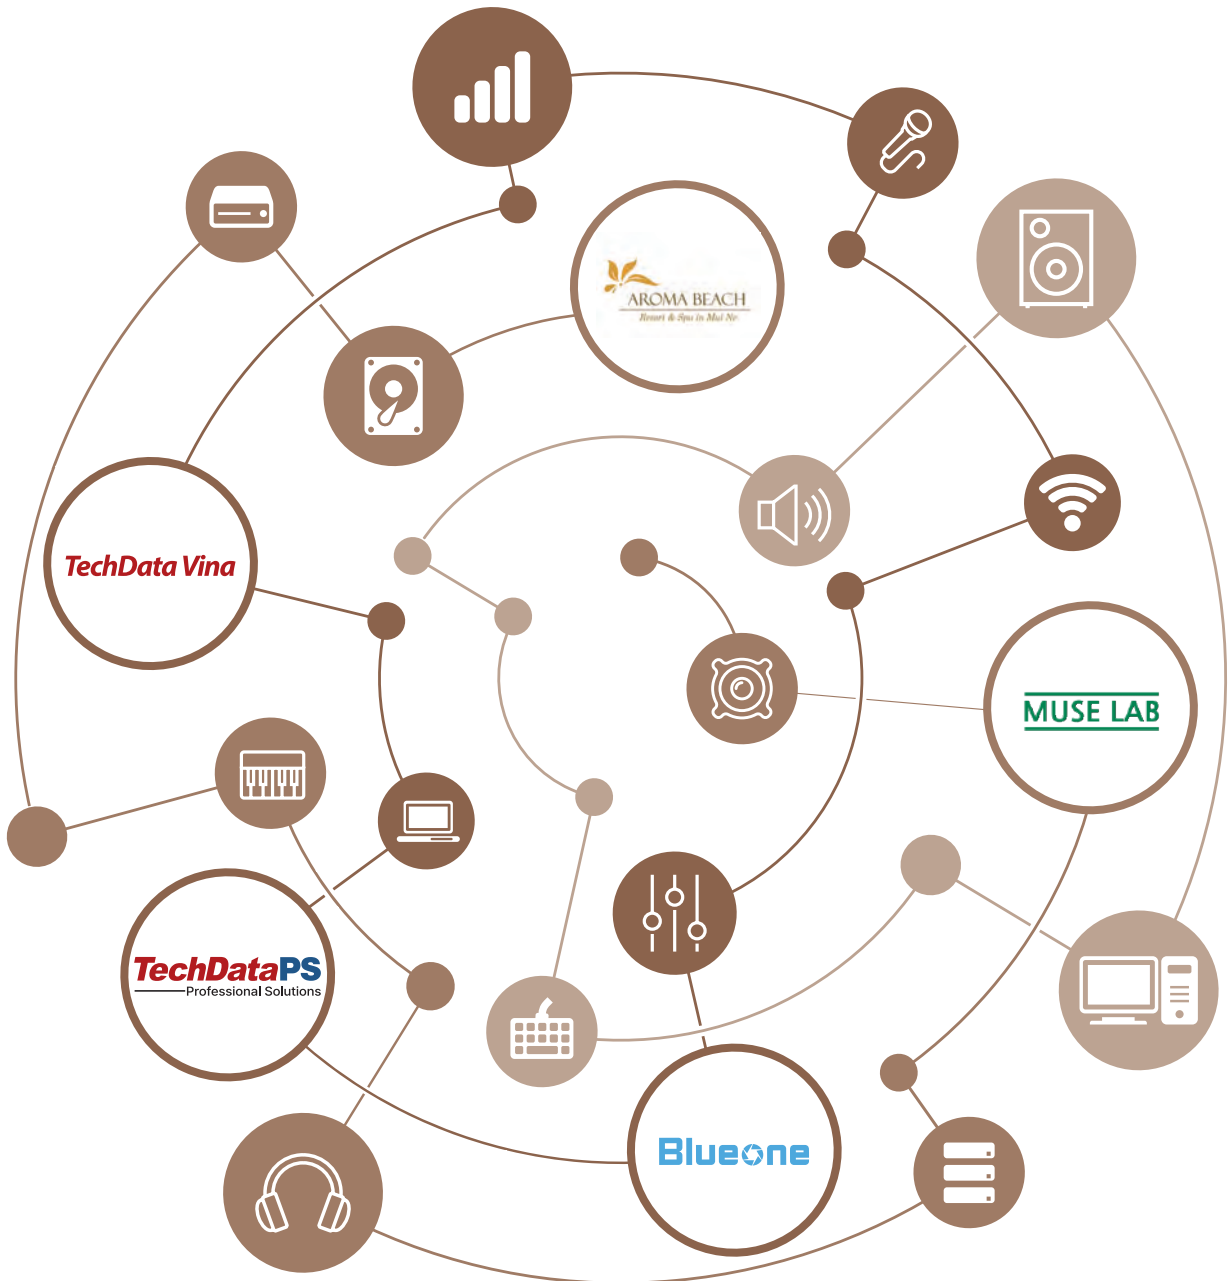

기술자보유증명 및 경영상태 확인서

정보통신공사등록증

정보통신기술자 보유 확인서

테크데이타피에스 네트워크

TechDataPS Network

ICT 유통서비스 전문 기업으로
음향/영상 시스템에 이르는
통합 솔루션 제공

본 사 | 서울특별시 용산구 효창원로 6-4 금홍2빌딩 / 02-3272-7600
남부지사 | 부산광역시 해운대구 센텀중앙로 97 센텀스카이비즈 A동 2812호
중부지사 | 대전광역시 서구 둔산대로117번길 66, 413호(만년동 골드벤처타워)
A/S센터 | 서울특별시 용산구 효창원로 6-4 금홍2빌딩 1F / 1661-9474
물류센터 | 강원특별자치도 춘천시 동산면 봉명리 1103