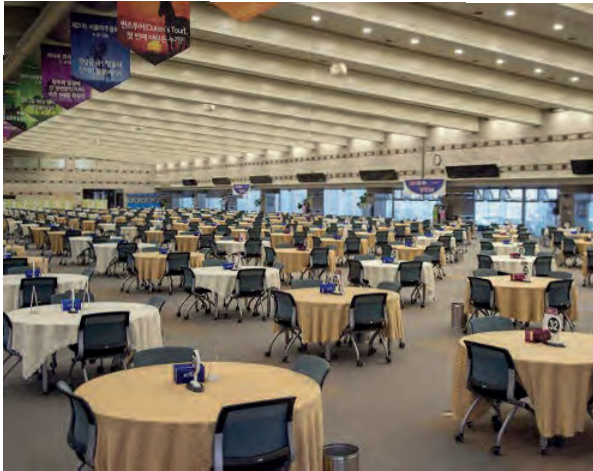

제주 재난안전상황실
제주 혁신도시 국제공무원교육원
종로 기획동 주민센터
주중한국대사관 회의시스템
중소벤처기업부 경남지방중소벤처기업청 대회의실
중앙 전파연구소
진주 청소년수련관 다목적강당
인천 공무원교육원
천안시청 봉사홀
청와대 경호실
청주 문화 예술 특성화사업
청주 예교 콤플렉스
춘천 수력발전소 본부
춘향골체육공원 종합운동장
충남 계룡대
충남 아산 전통예절문화센터
충남과학교육원
충북 농업기술연구원

충북 도청 회의실
충북 학생 교육 문화원
태안 문화원 청사 관리 파견소
판교 노인복지관 방송장비
판교 행복사회개발원
평택 남부복지타운 건립공사
한국국학진흥원 시청각실
한국남동발전 삼천포화력본부
한국농어촌공사 경남지역본부 밀양지사
한국동서발전 대강당
한국마사회 렛츠런파크 멀티비전 음향시스템
한국마사회 렛츠런파크 캠프선홀
한국마사회 렛츠런파크 통합방송실
한국수력원자력(주) UAE 사업센터 화상회의실
한국수력원자력(주) 경주 본사 국제회의장
한국수력원자력(주) 경주 본사 다목적 분할 교육장
한국수력원자력(주) 경주 본사 대강당
한국수력원자력(주) 경주 본사 대책상황실

한국수력원자력(주) 경주 본사 북카페 라이브스테이지
한국수력원자력(주) 경주 본사 홍보관 로비
한국수력원자력(주) 경주 본사 화상회의실
한국수력원자력(주) 대전 중앙연구원 대책상황실
한국수력원자력(주) 무주 양수발전소 다목적 강당
한국수력원자력(주) 새울
한국수력원자력(주) 양양 양수발전소 다목적 강당
한국수력원자력(주) 한빛 원자력본부 1발전소 본부 화상회의실
한국수력원자력(주) 한빛 원자력본부 본부동 PA시스템
한국수력원자력(주) 한빛 원자력본부 본부장 화상회의실
한국수력원자력(주) 한빛 원자력본부 비상대책실 화상회의실
한국수력원자력(주) 한울원자력본부 홍보관 대강당
한국수출입협회
한국음악저작권협회
한전 ICT 교육설비
한전경기북부본부 구리지사 강당